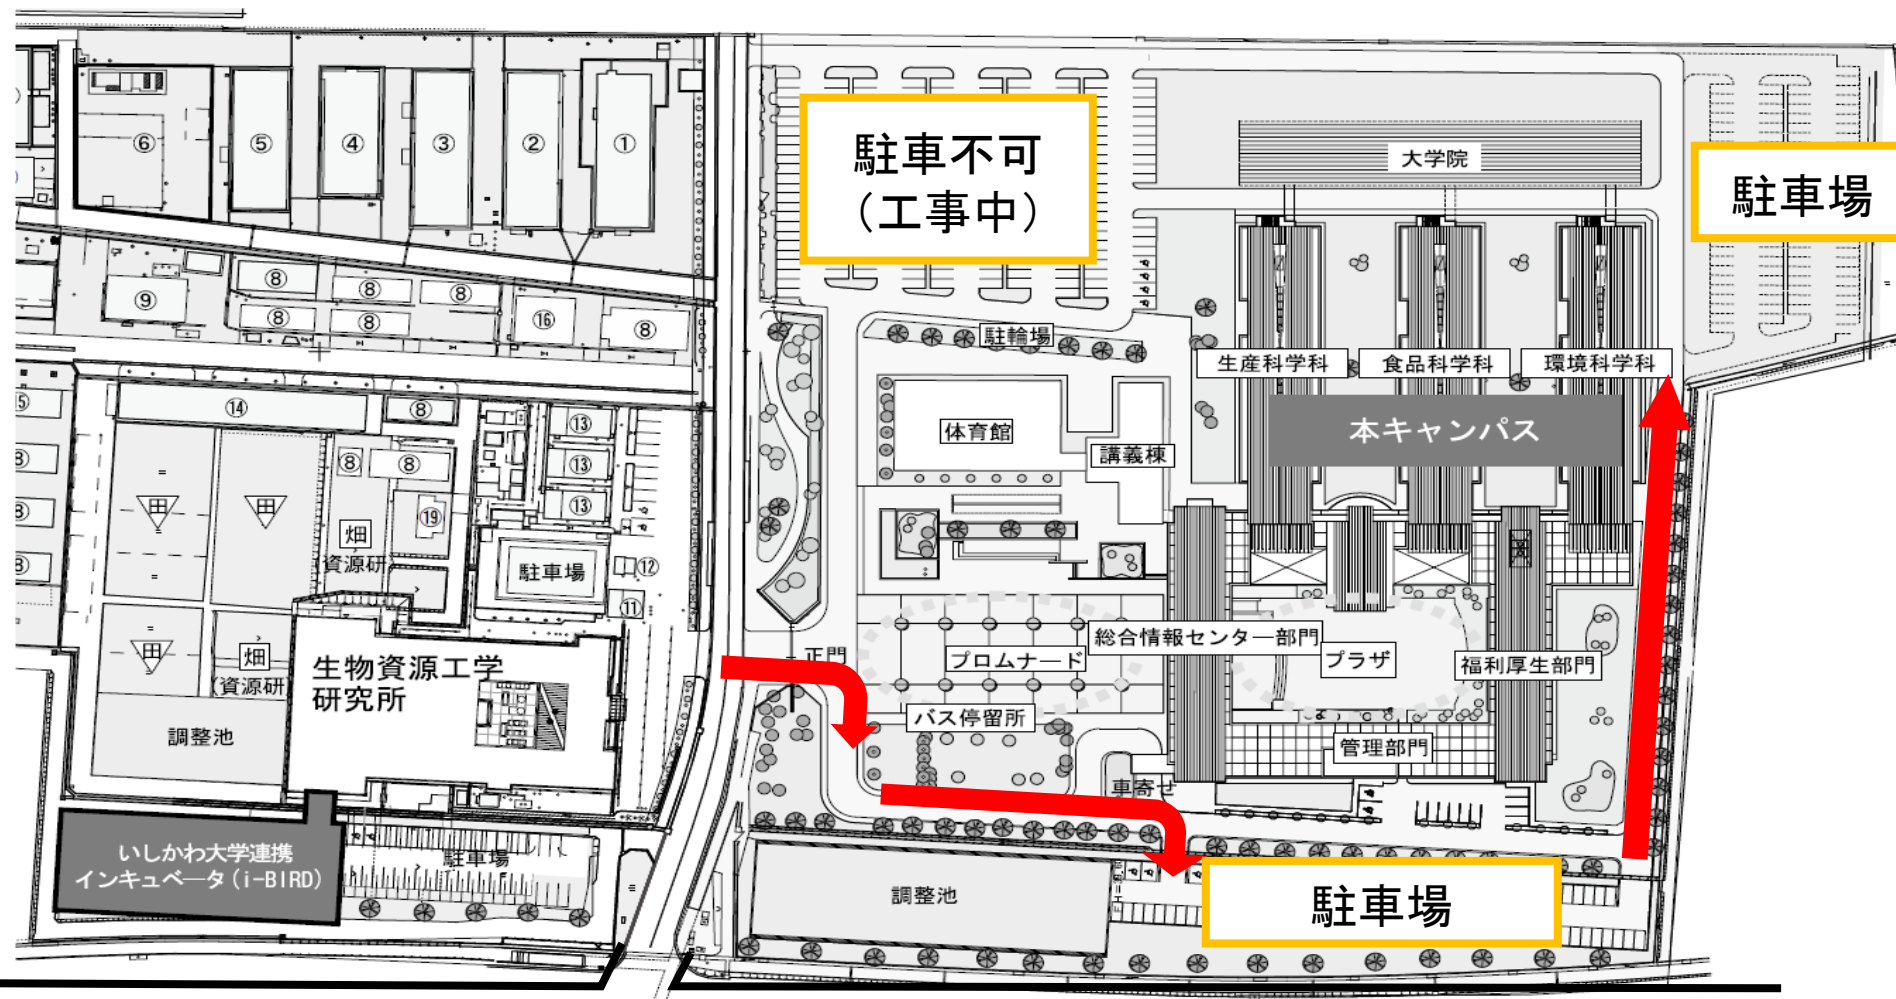

| 県立大学 | ⇒ | 野々市駅南口 |
|-------|---|--------|
| 13:21 | ⇒ | 13:50 |
| 15:16 | ⇒ | 15:45 |

※その他の時間は[野々市市HP](#)をご確認ください。

バス停のご案内

車でお越しの方へ

- ・ JR金沢駅より約30分
- ・ IR野々市駅、IR松任駅より約10分
- ・ 北陸自動車道白山ICから約15分

国道157号