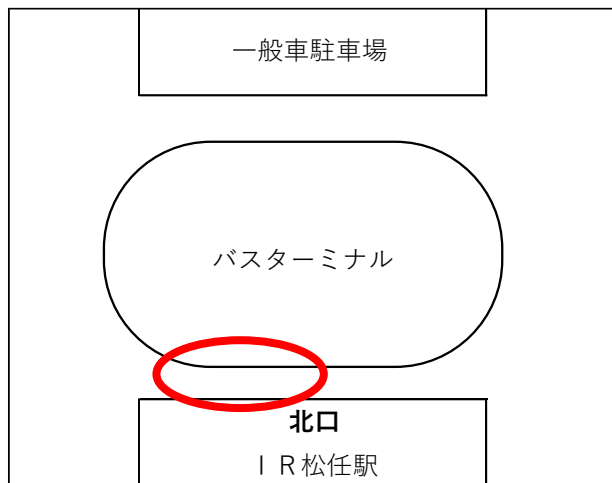

8月2日（土）オープンキャンパス

石川県立大学へのアクセス方法

無料送迎バスご利用の方へ

※オープンキャンパス特設サイトからの事前申込が必要です
※先着順

◎ JR金沢駅港口(西口) 団体バス乗降場

【行き】 金沢駅 8:00発 ⇒ 県立大 8:40着
【帰り】 県立大14:45発 ⇒ 金沢駅15:25着

◎ IR松任駅北口

【行き】 松任駅 8:20発 ⇒ 県立大 8:35着
【帰り】 県立大14:45発 ⇒ 松任駅15:00着