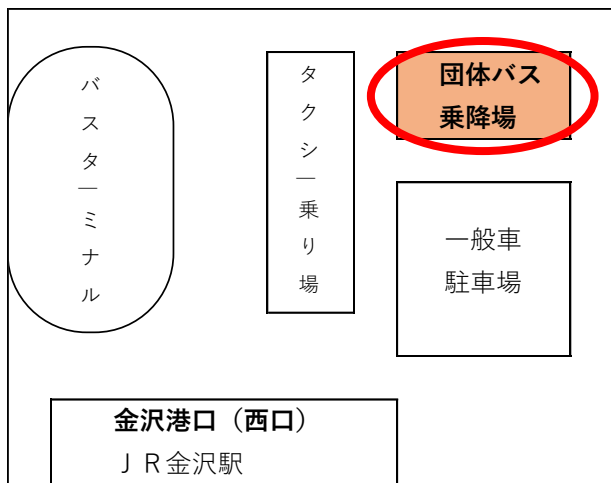

8月2日（土）オープンキャンパス

石川県立大学へのアクセス方法

無料送迎バスご利用の方へ

※オープンキャンパス特設サイトからの事前申込が必要です
※先着順

◎ JR金沢駅港口(西口) 団体バス乗降場

【行き】 金沢駅 8:00発 ⇒ 県立大 8:40着
【帰り】 県立大14:45発 ⇒ 金沢駅15:25着

◎ IR松任駅北口

【行き】 松任駅 8:20発 ⇒ 県立大 8:35着
【帰り】 県立大14:45発 ⇒ 松任駅15:00着